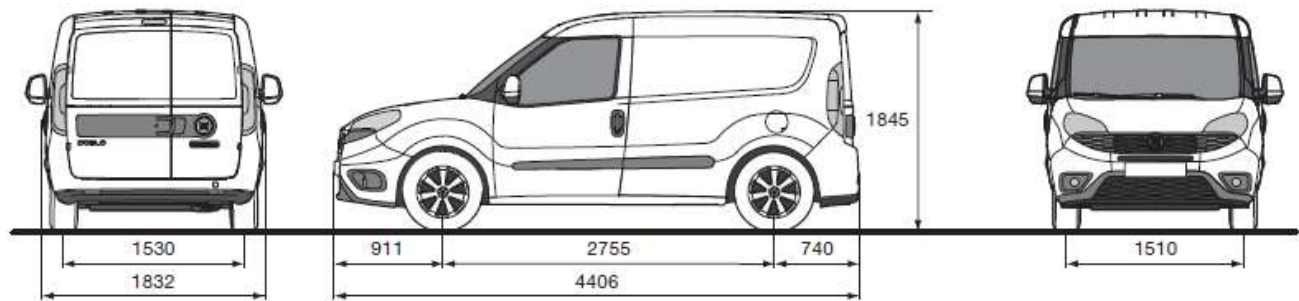

РАЗМЕРИ И ТЕГЛА

ВЪНШНИ РАЗМЕРИ		Къса база
Междуосие	мм	2755
Дължина	мм	4406
Височина	мм	1845
Широчина	мм	1832
Предна/задна следа	мм	1510/1530
Преден/заднен надвес	мм	911/740
РАЗМЕРИ НА ТОВАРНИЯ ОТСЕК		Къса база
Дължина	мм	1820
Височина	мм	1305
Широчина	мм	1714
Широчина между арките на колелата	мм	1230
Височина на прага за товарене	мм	545
Обем на товарния отсек	куб.м	3,4
РАЗМЕРИ НА ЗАДНАТА ВРАТА		Къса база
Широчина	мм	1231
Височина	мм	1250
РАЗМЕРИ НА СТРАНИЧНАТА ПЛЪЗГАЩА СЕ ВРАТА		Къса база
Широчина	мм	700
Височина	мм	1175
ТЕГЛА		
Собствено тегло (къса база/дълга база)	кг	1395/1480
Собствено тегло при увеличена товароносимост (къса база)	кг	1440
Максимална допустима маса (къса база/дълга база)	кг	2100/2485
Максимална допустима маса при увеличена товароносимост (къса база)	кг	2475
Полезен товар, включително водача (къса база/дълга база)	кг	705/1005
Полезен товар, включително водача при увеличена товароносимост (къса база)	кг	1035
Вместимост на резервоара за гориво	л	60
ДИНАМИКА		
Максимална скорост	км/ч	170
РАЗХОД НА ГОРИВО (WLTP)		
Смесен цикъл	л/100 км	5,6 - 6,4
CO2 емисии при смесен цикъл	г/км	147 - 169